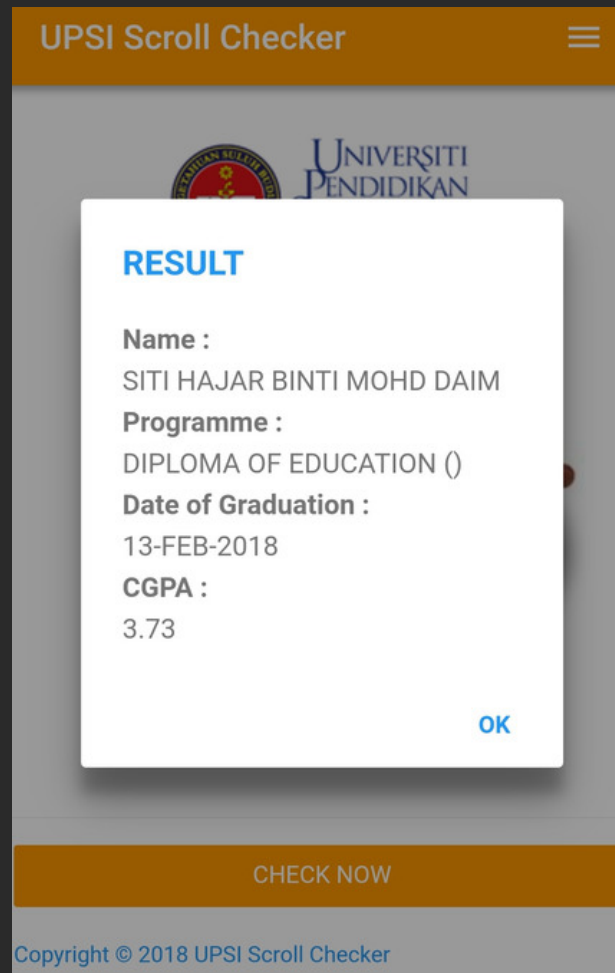

UPSI SCROLL CHECKER

MAKLUMAT PEMILIK SIJIL DI PAPARKAN.