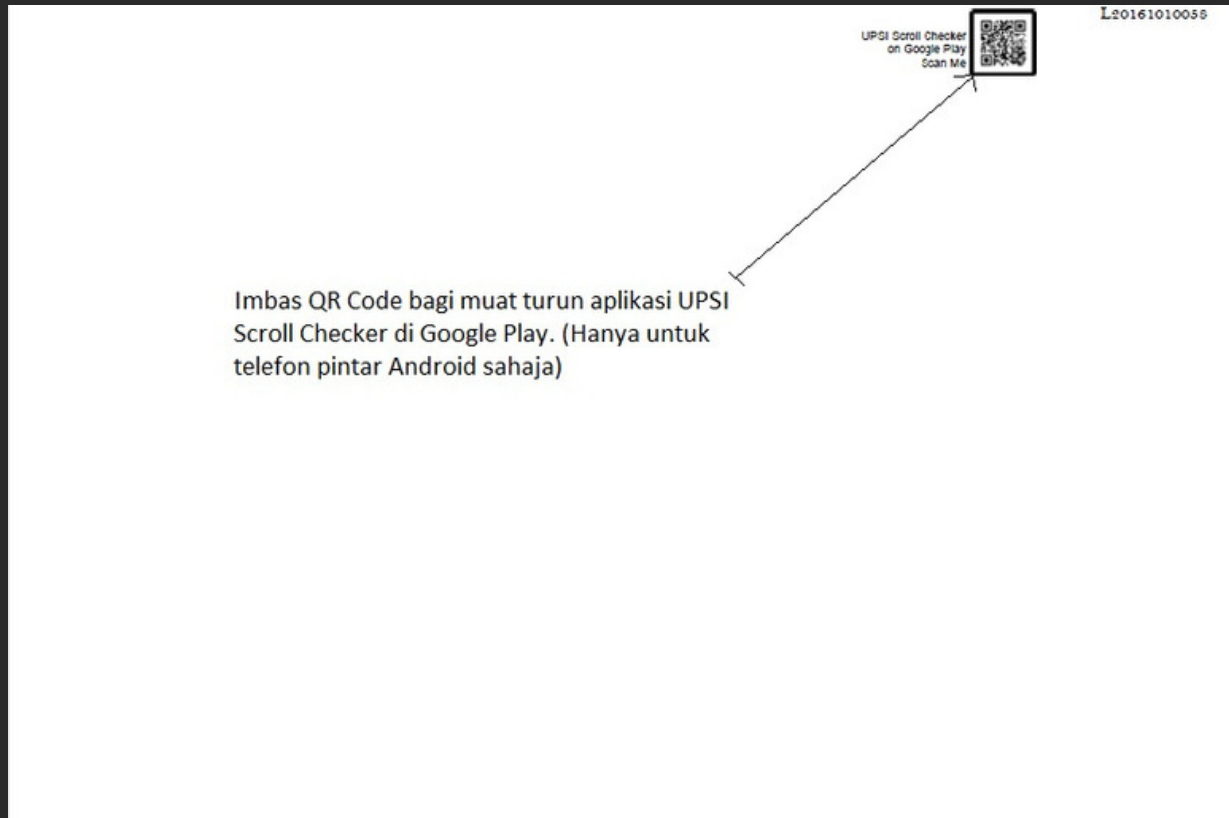

# UPSI SCROLL CHECKER

**IMBAS QR CODE DI BELAKANG SIJIL BAGI MUAT  
TURUN APLIKASI. (HANYA PENGGUNA TELEFON  
ANDROID SAHAJA)**

# UPSI SCROLL CHECKER

Imbas menggunakan UPSI Scroll Checker bagi paparan maklumat pelajar berkenaan.

**MENGGUNAKAN APLIKASI UPSI SCROLL CHECKER ,  
IMBAS QR CODE DI HADAPAN SIJIL BAGI PAPARAN  
MAKLUMAT GRADUAN.**